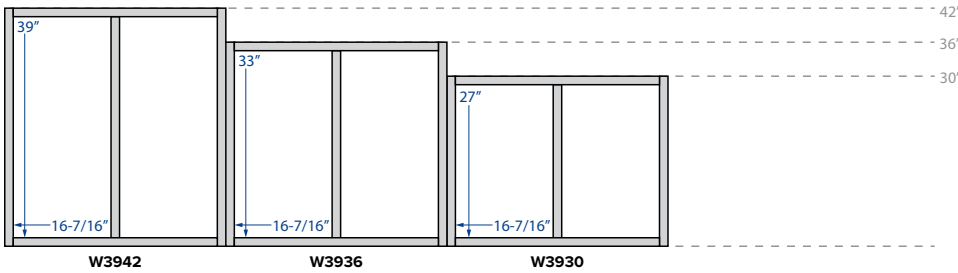

Essentials